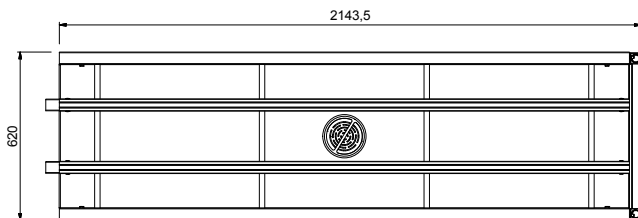

Goedkeuring

Front aanzicht

Zij aanzicht

D = Afvoer

Boven aanzicht

Water
Afvoer aansluiting 1"1/2

Algemene gegevens

Externe afmetingen, lengte	2100 mm
Externe afmetingen, breedte	620 mm
Externe afmetingen, hoogte	910 mm
Gewicht, netto	27 kg
Hoogte verstelling	50/50 mm
Lekbak materiaal	Roestvrijstaal 1.4301 (AISI304)