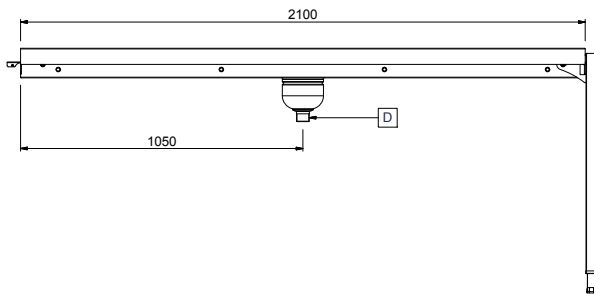

863159 (HSBCC21)

Koordenband tussenunit,
voor korventransport, 1
pootstel, 2100 mm

Omschrijving

Product Nr.

Koordenband tussenunit van roestvrijstaal AISI304 voor combinatie met het modulaire koordenband systeem. Tussenunit voor transport van korven 500x500 mm. Beide lange zijden met geleidingsranden voor de korven. Voor twee polyurethaan koordenbanden Ø15 mm, lopend in roestvrijstalen geleidingen. Koordenbanden zijn een separate levering, met lengtes van 10 m, 30 m of 50 m. Aangelaste flenzen voor een sterke verbinding met andere units van de koordenband. Lekbak met zeefkom, uitneembare korfzeef en 1,5" kunststof afvoer. Pootstel van roestvrijstalen buis 40x40 mm met roestvrijstalen stelvoeten, hoogteverstelling +50/-50 mm.

Goedkeuring

Front aanzicht

Zij aanzicht

D = Afvoer

Boven aanzicht

Water
Afvoer aansluiting 1"1/2

Algemene gegevens

Externe afmetingen, lengte	2100 mm
Externe afmetingen, breedte	620 mm
Externe afmetingen, hoogte	910 mm
Gewicht, netto	27 kg
Hoogte verstelling	50/50 mm
Lekbak materiaal	Roestvrijstaal 1.4301 (AISI304)