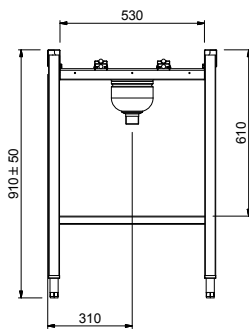

Goedkeuring

Front aanzicht

Zij aanzicht

D = Afvoer

Boven aanzicht

Water
Afvoer aansluiting 1"1/2

Algemene gegevens

Externe afmetingen, lengte	2100 mm
Externe afmetingen, breedte	620 mm
Externe afmetingen, hoogte	910 mm
Gewicht, netto	27 kg
Hoogte verstelling	50/50 mm
Lekbak materiaal	Roestvrijstaal 1.4301 (AISI304)